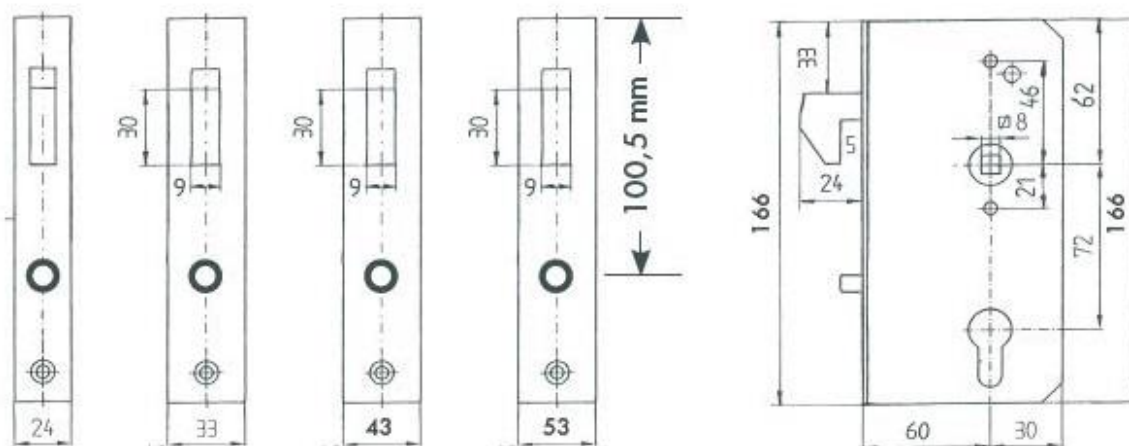

**Maatvoering binnenwerken SLSCH serie**

- SLSCH30 = 24
- SLSCH40 = 33
- SLSCH50 = 43
- SLSCH60 = 53

**Maatvoering kasten SLSCH serie**

- SLSCH30 = 30
- SLSCH40 = 40
- SLSCH50 = 50
- SLSCH60 = 60