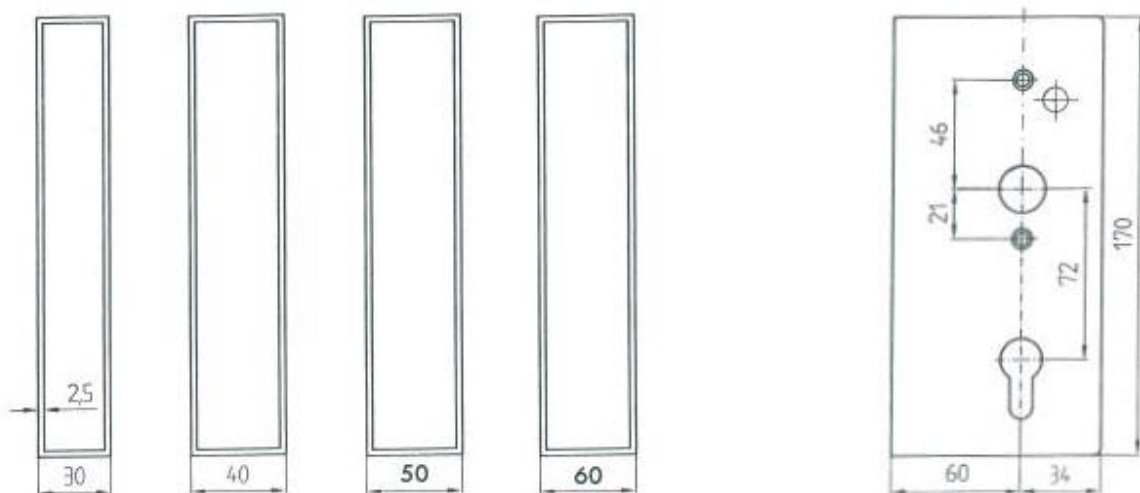

**Maatvoering binnenwerken SLSCH serie**

- SLSCH30 = 24
- SLSCH40 = 33
- SLSCH50 = 43
- SLSCH60 = 53

**Maatvoering kasten SLSCH serie**

- SLSCH30 = 30
- SLSCH40 = 40
- SLSCH50 = 50
- SLSCH60 = 60